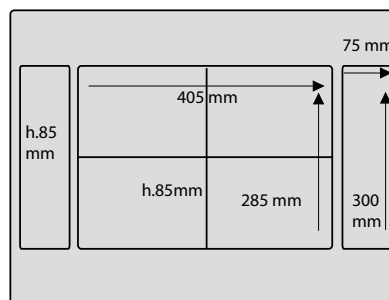

**FUNDA**

Bolsa porta maleta en tejido técnico, mullido, para la protección contra golpes.

Hauteur plan de travail :  
860 mm Avec extension maximum  
des pieds télescopiques

Altura tablero de apoyo:  
860 mm con una extensión máxima  
de las patas telescópicas

**FICHE TECHNIQUE - FICHA TÉCNICA**

Modele Modelo	A mm	B mm	C mm	D mm	E mm	
101EVO-10	625	480	165	65	100	14,5 kg

**Dim. récipient intérieur - Dim. Estructura interna**

101EVO-10