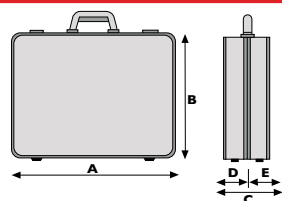

FICHE TECHNIQUE - FICHA TÉCNICA